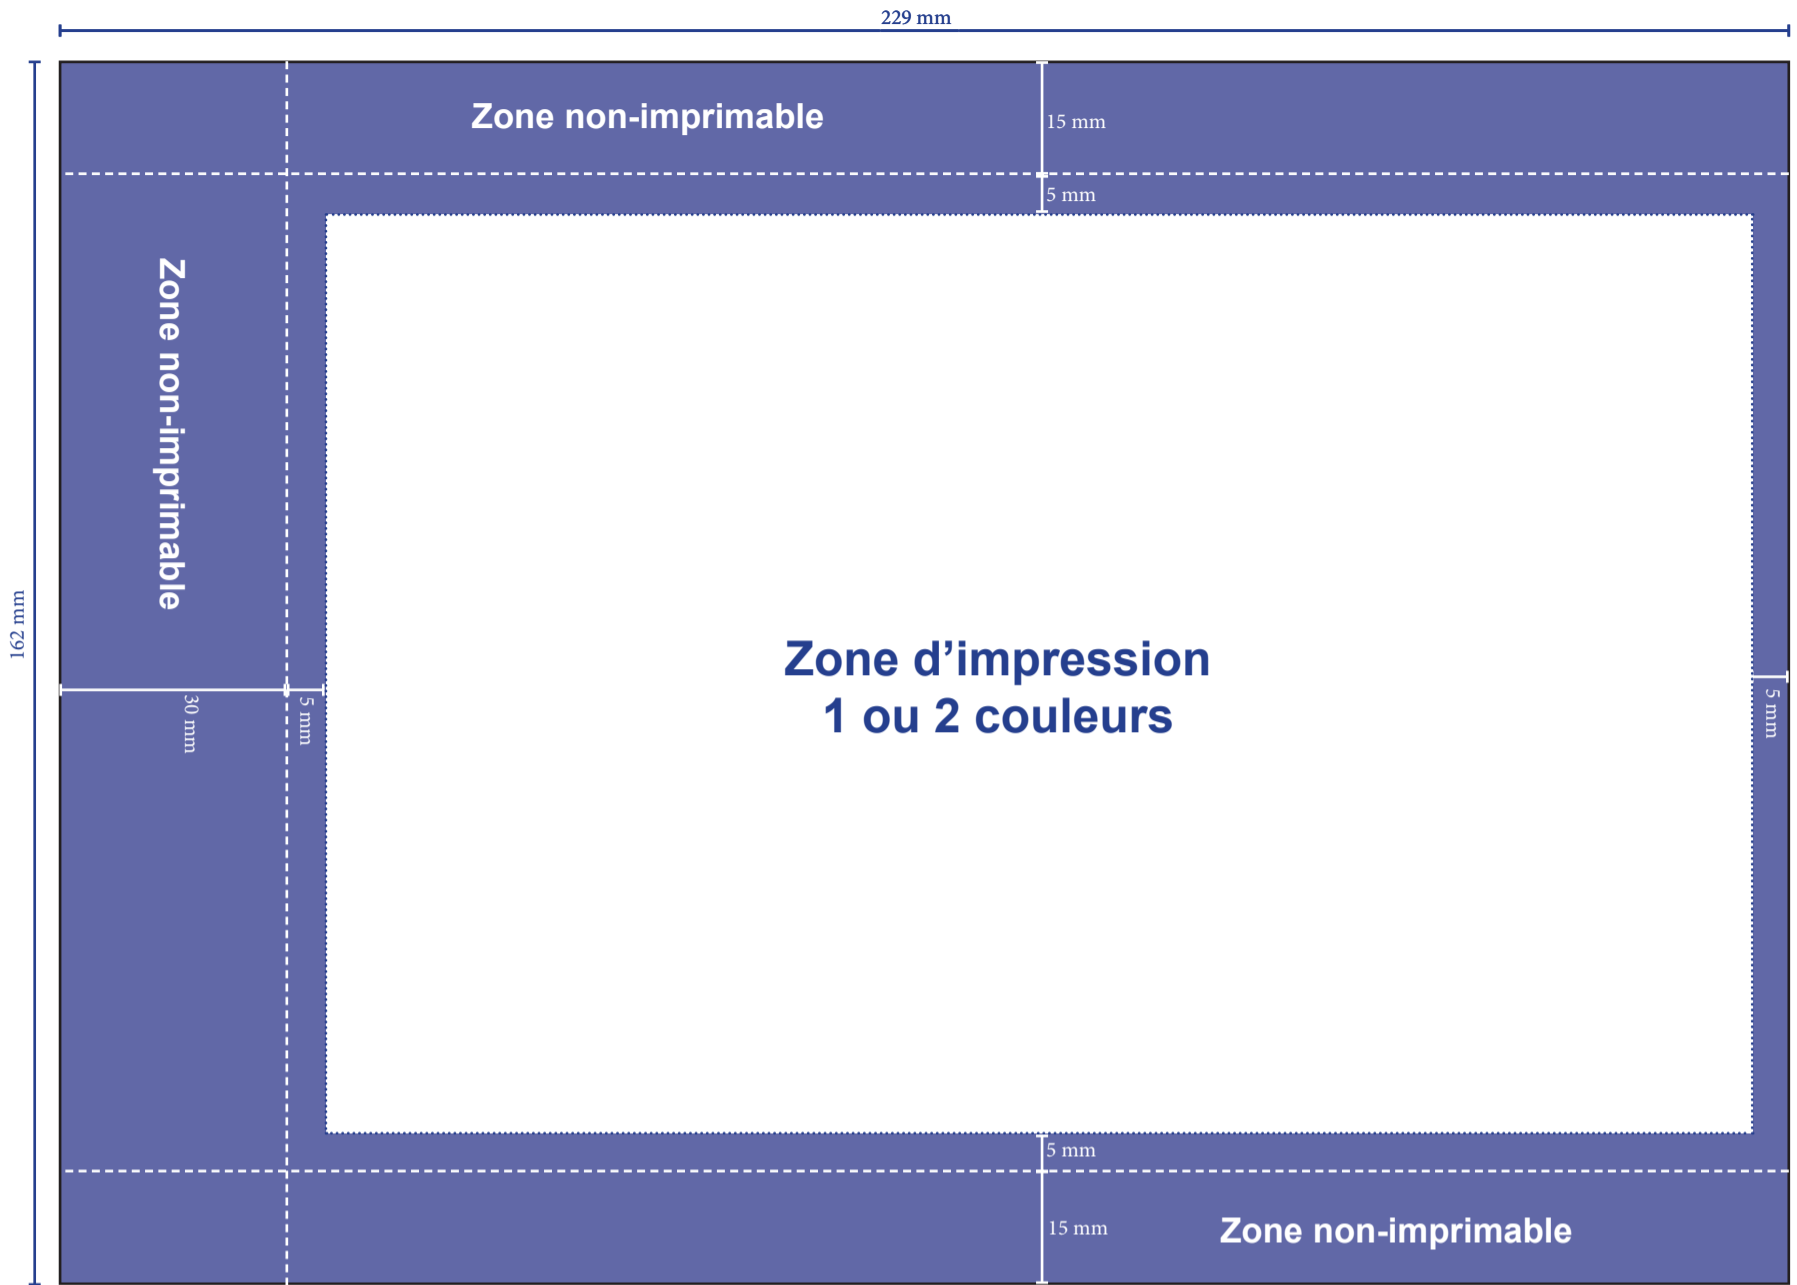

# GABARIT PSSPK162 POCHETTE À SOUFFLETS

RECTO

VERSO