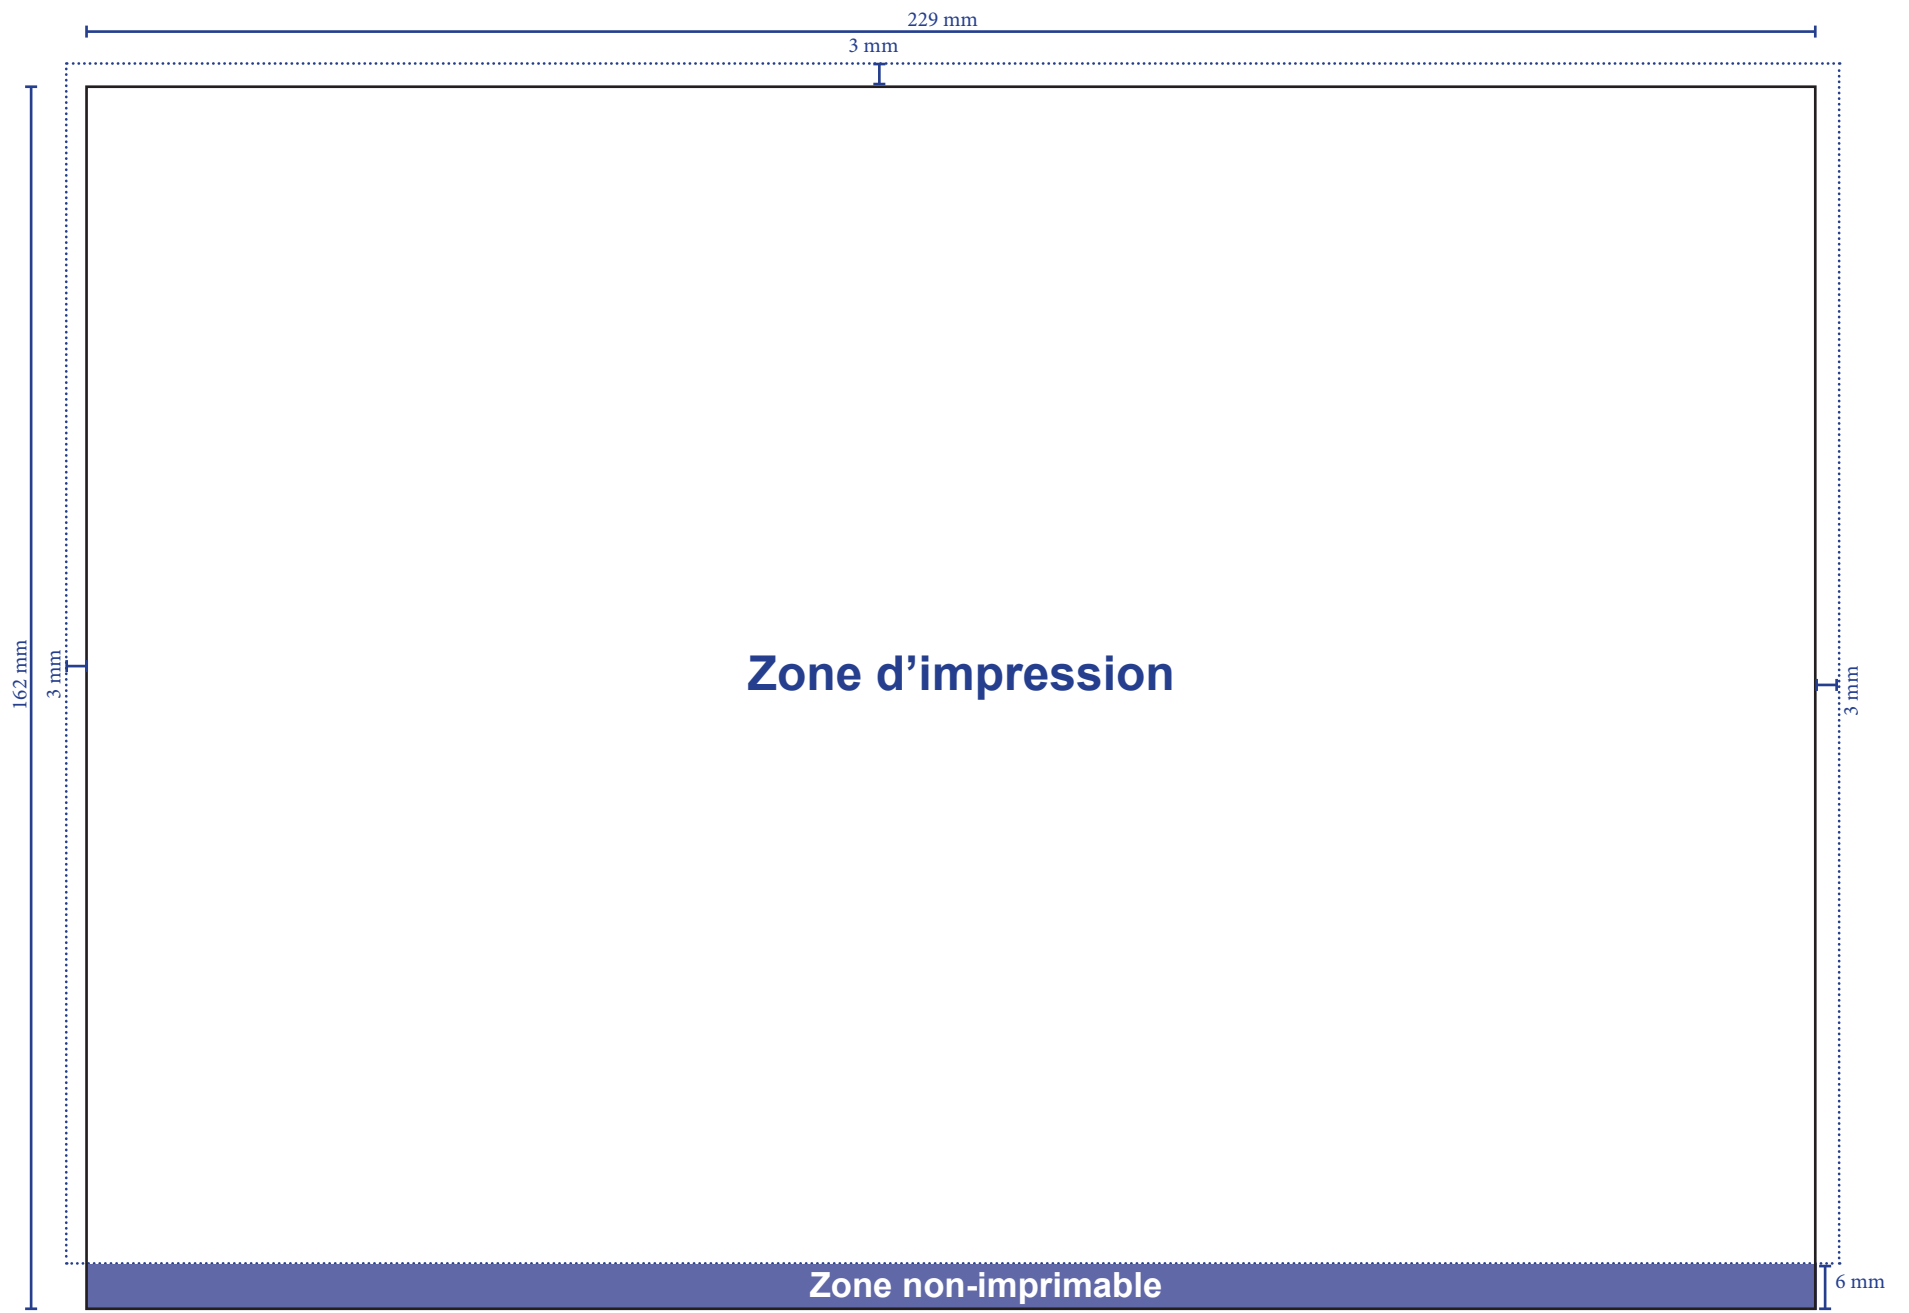

GABARIT PSP162 POCLETTE

RECTO

VERSO