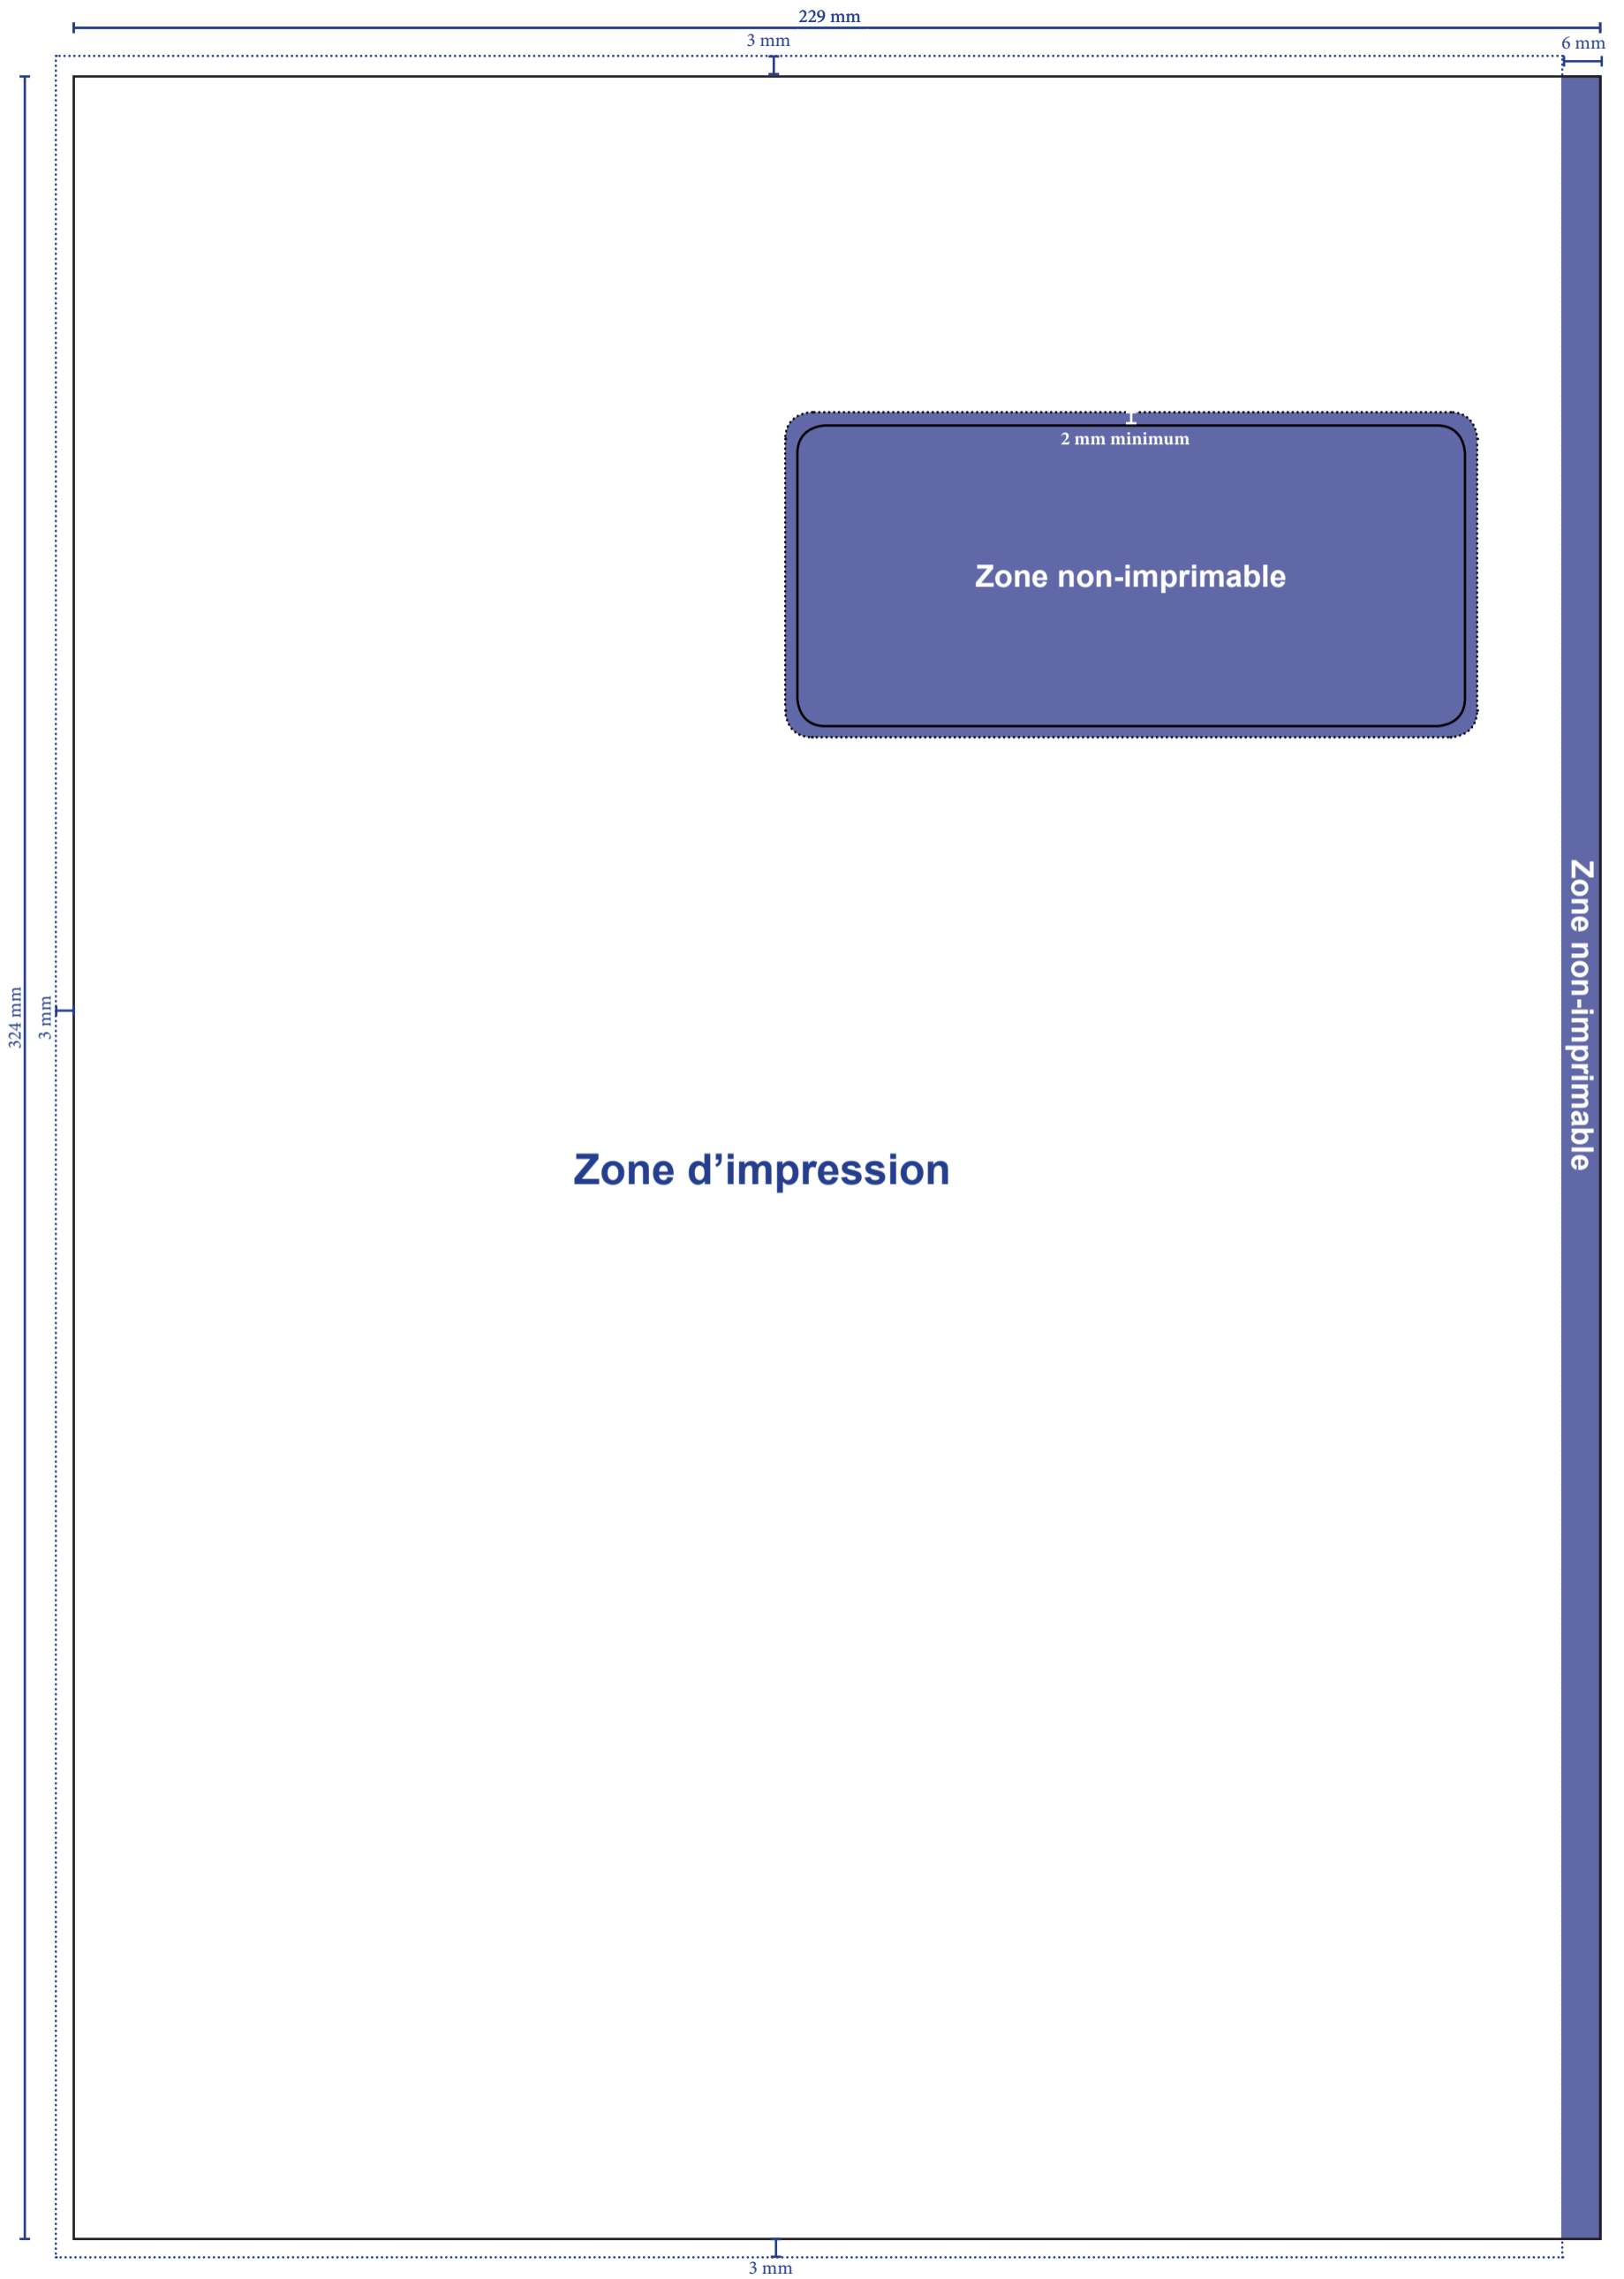

# GABARIT PSFK229 POCLETTE

RECTO

**VERSO**

324 mm

229 mm

**Zone non-imprimable**

6 mm

6 mm

5 mm

**Zone d'impression**

6 mm

**Zone  
non  
imprimable**

25 mm

25 mm