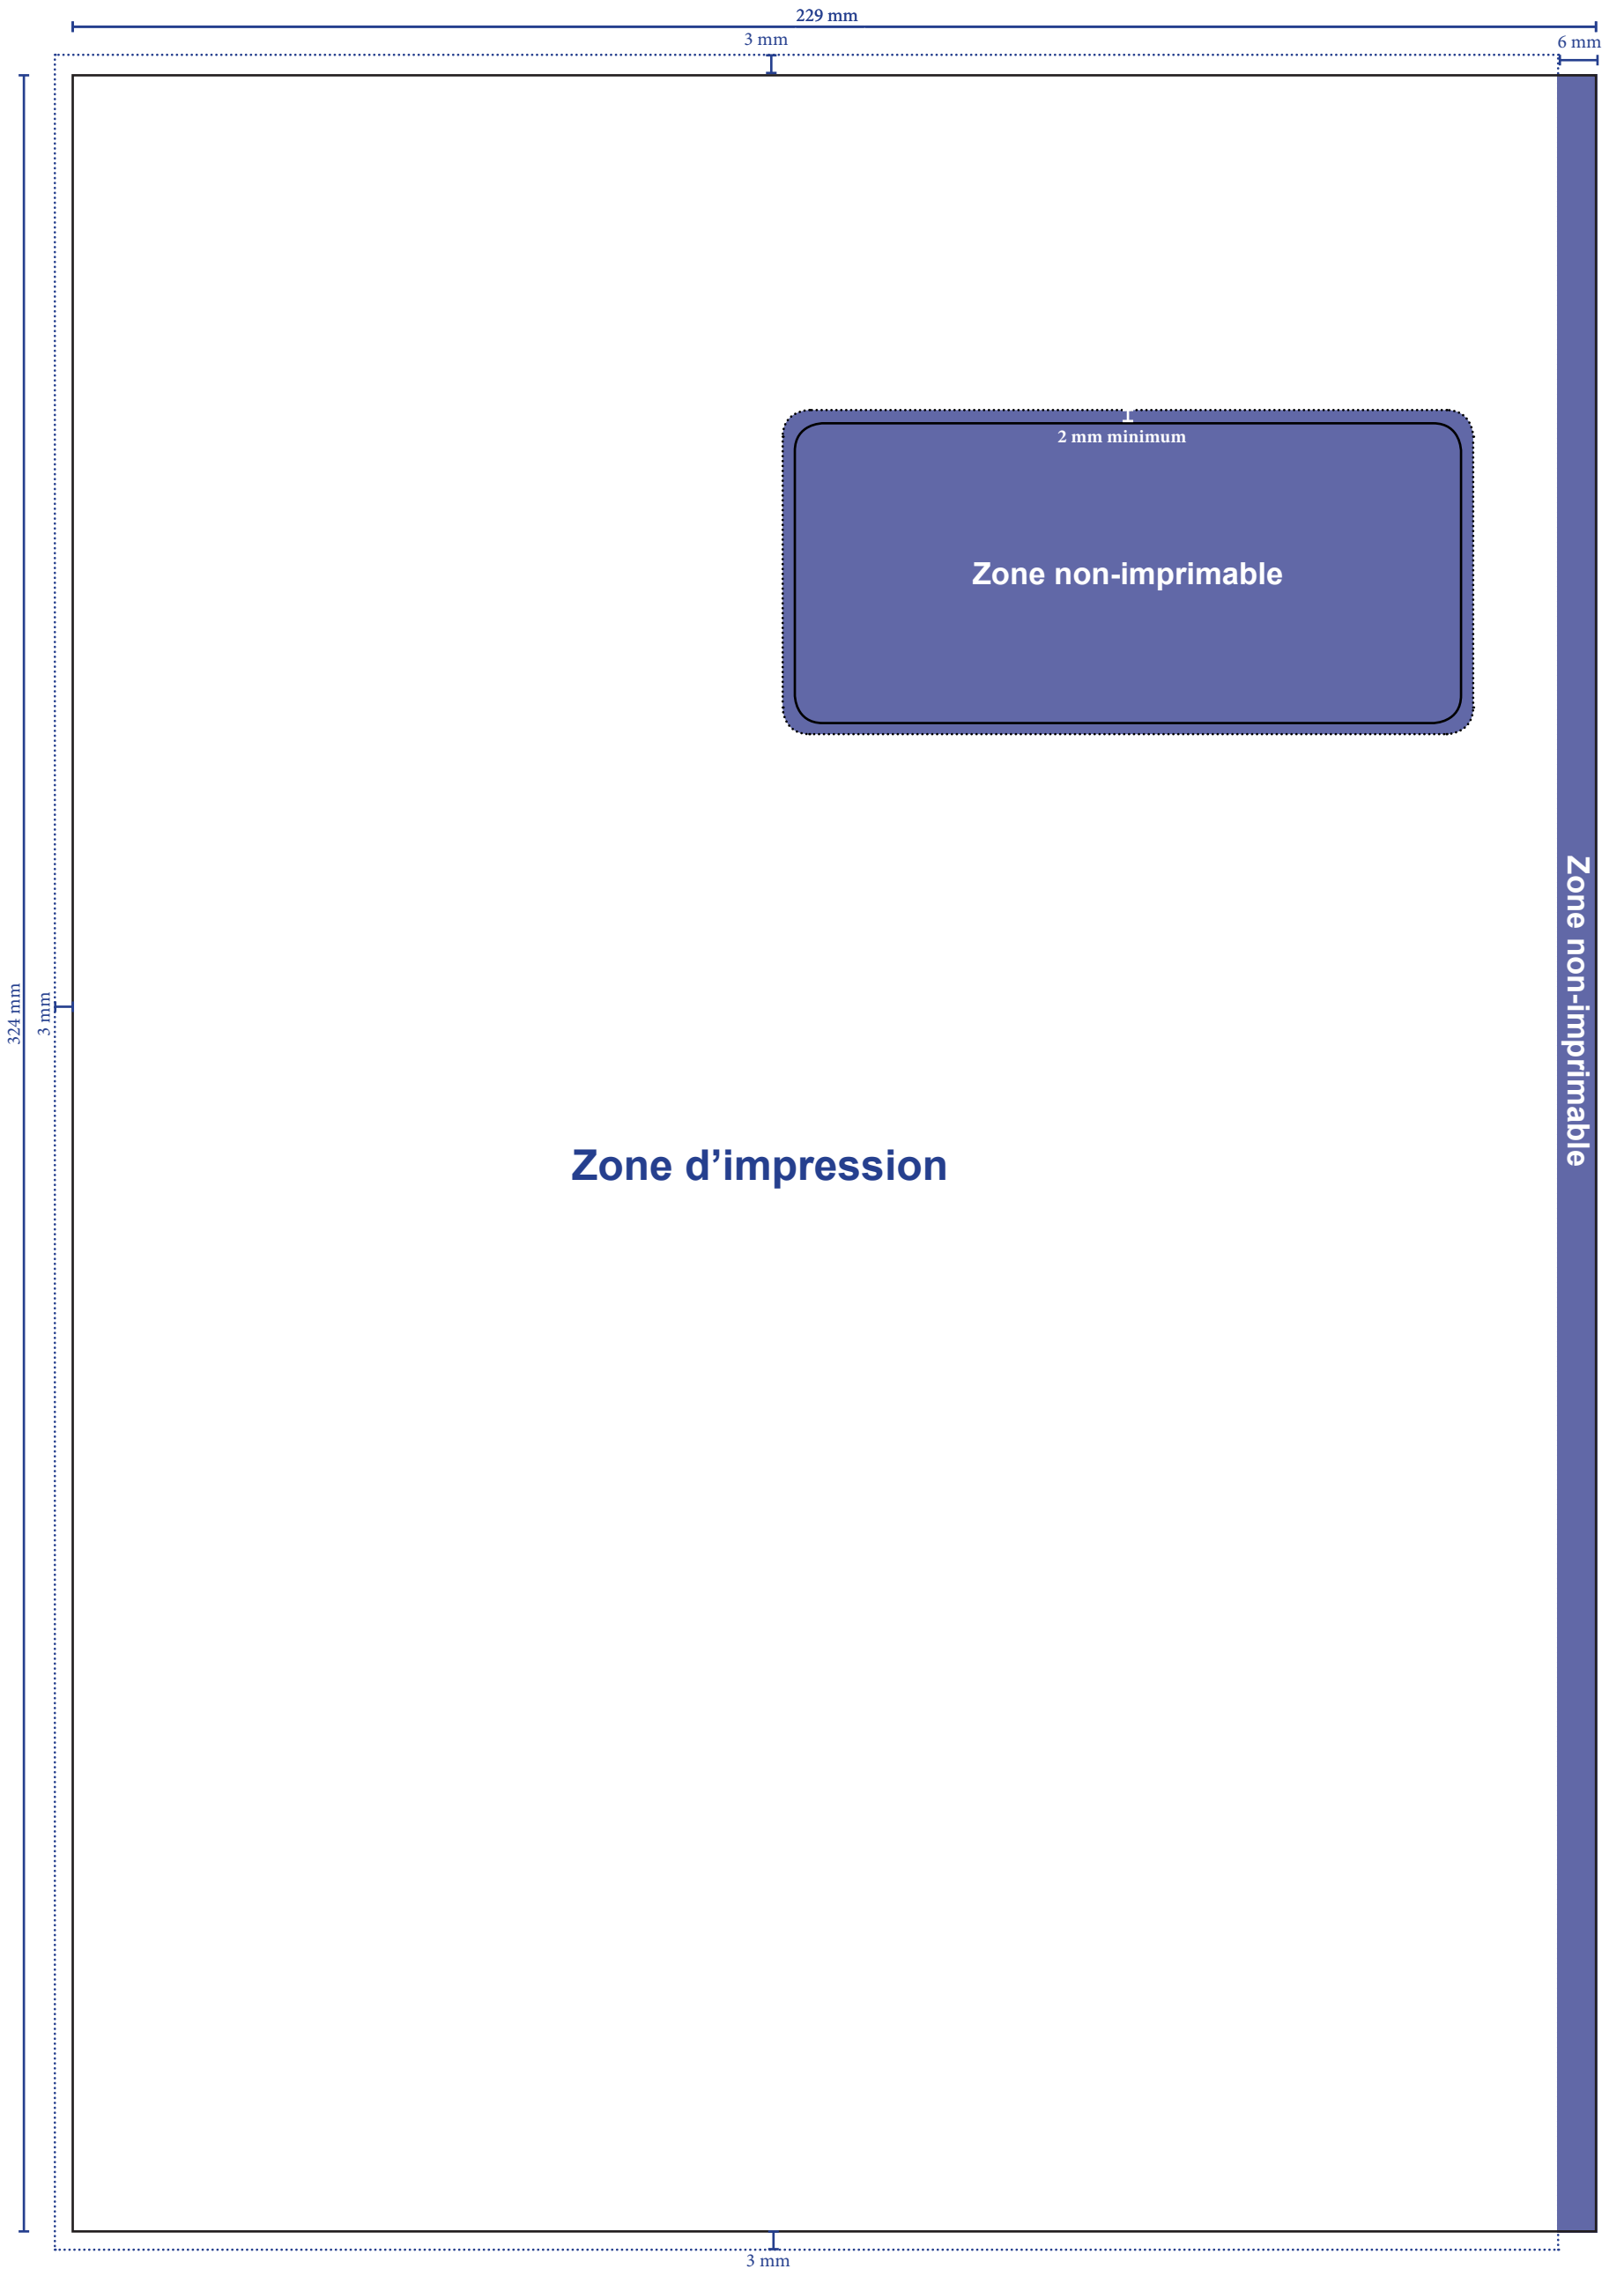

# GABARIT PSF229 POCLETTE

RECTO

**VERSO**

324 mm

229 mm

**Zone non-imprimable**

6 mm

6 mm

5 mm

**Zone d'impression**

6 mm

25 mm

**Zone  
non  
imprimable**

25 mm