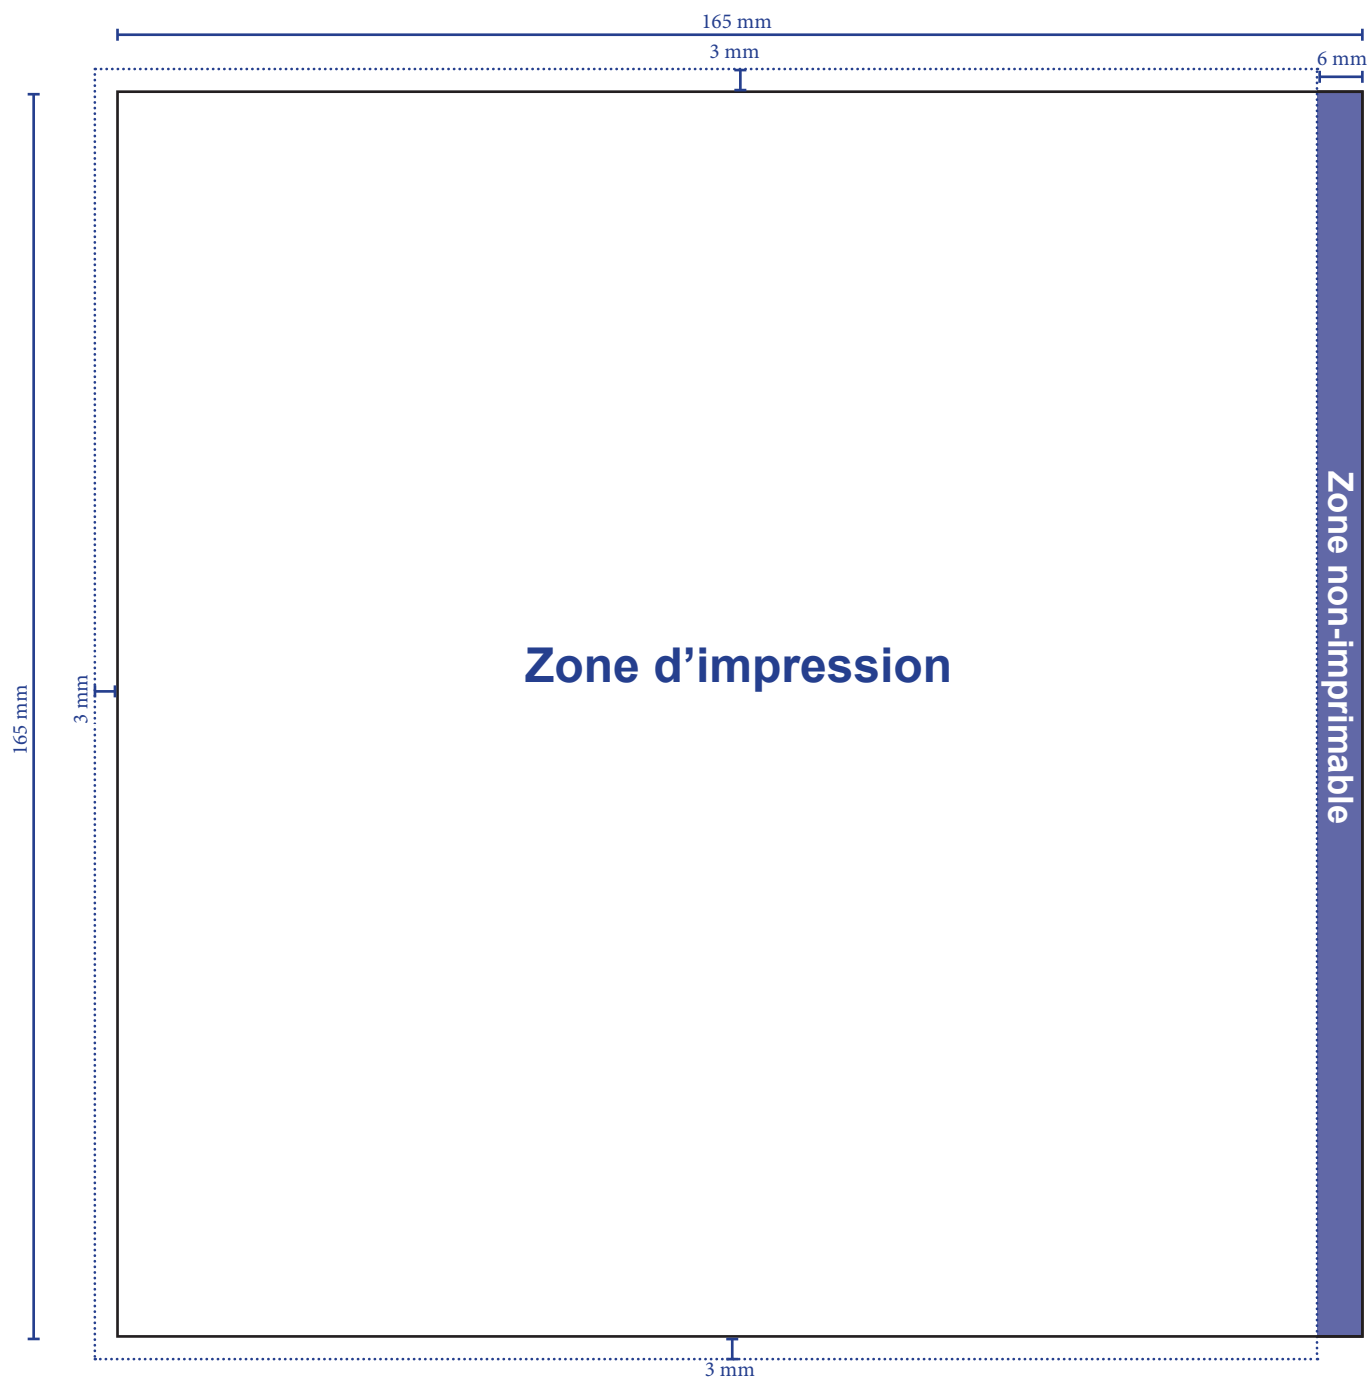

GABARIT EVPR165 BUREAUTIQUE

RECTO

VERSO