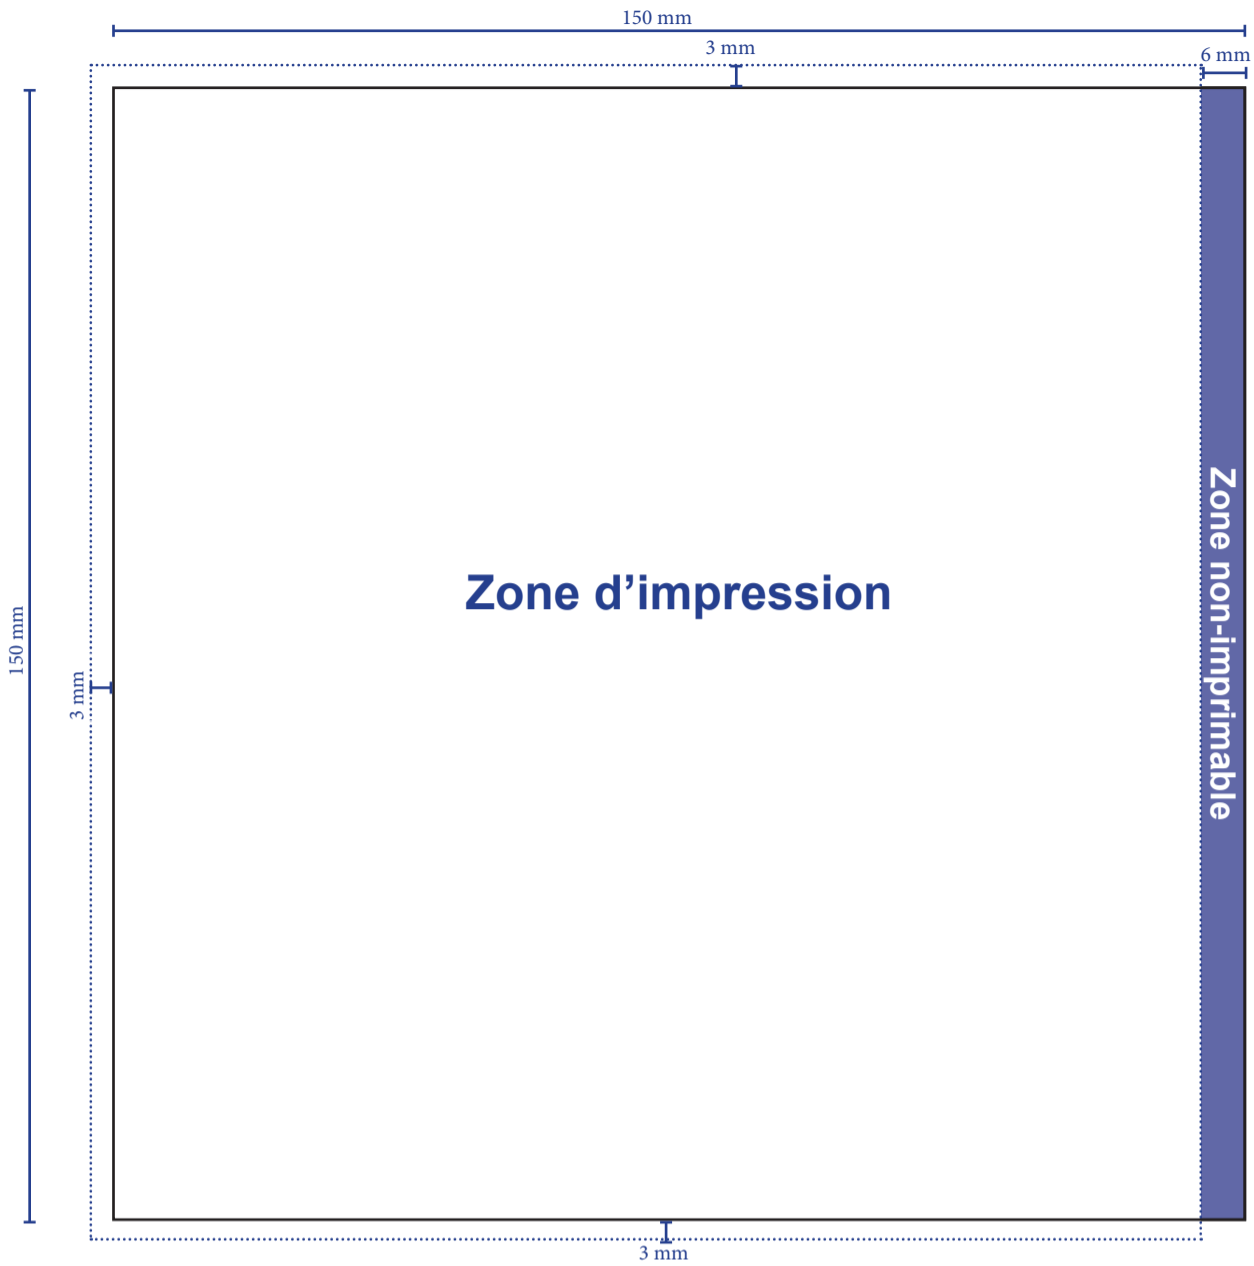

GABARIT EVPR150 BUREAUTIQUE

RECTO

VERSO