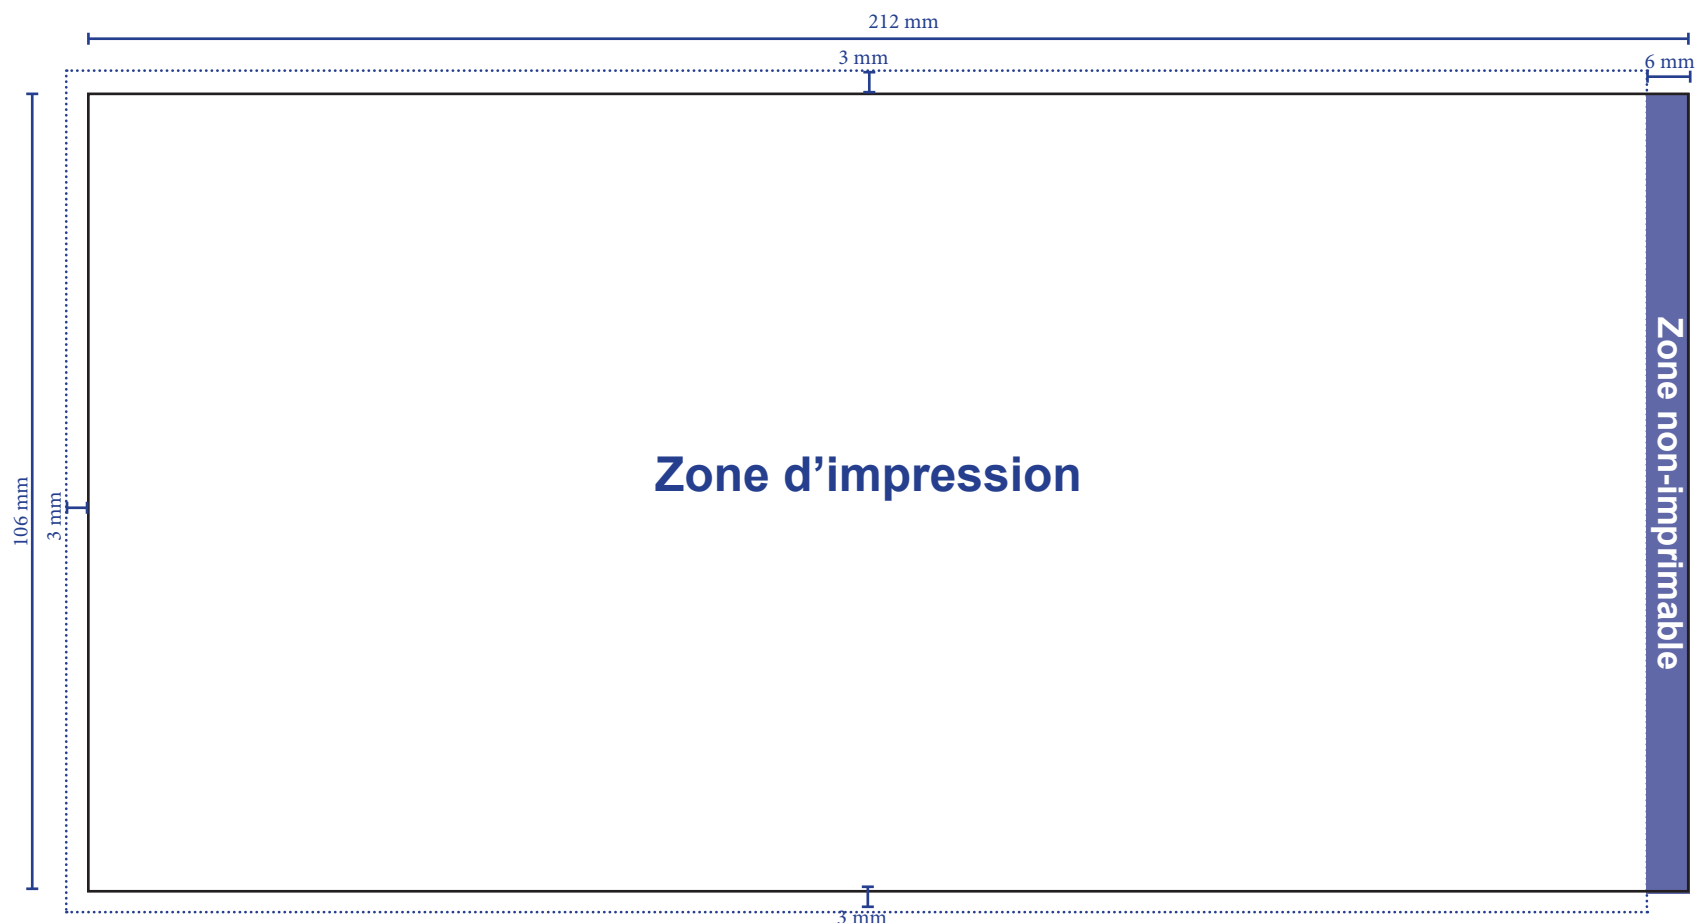

GABARIT ERP106 MECANISABLE

RECTO

VERSO