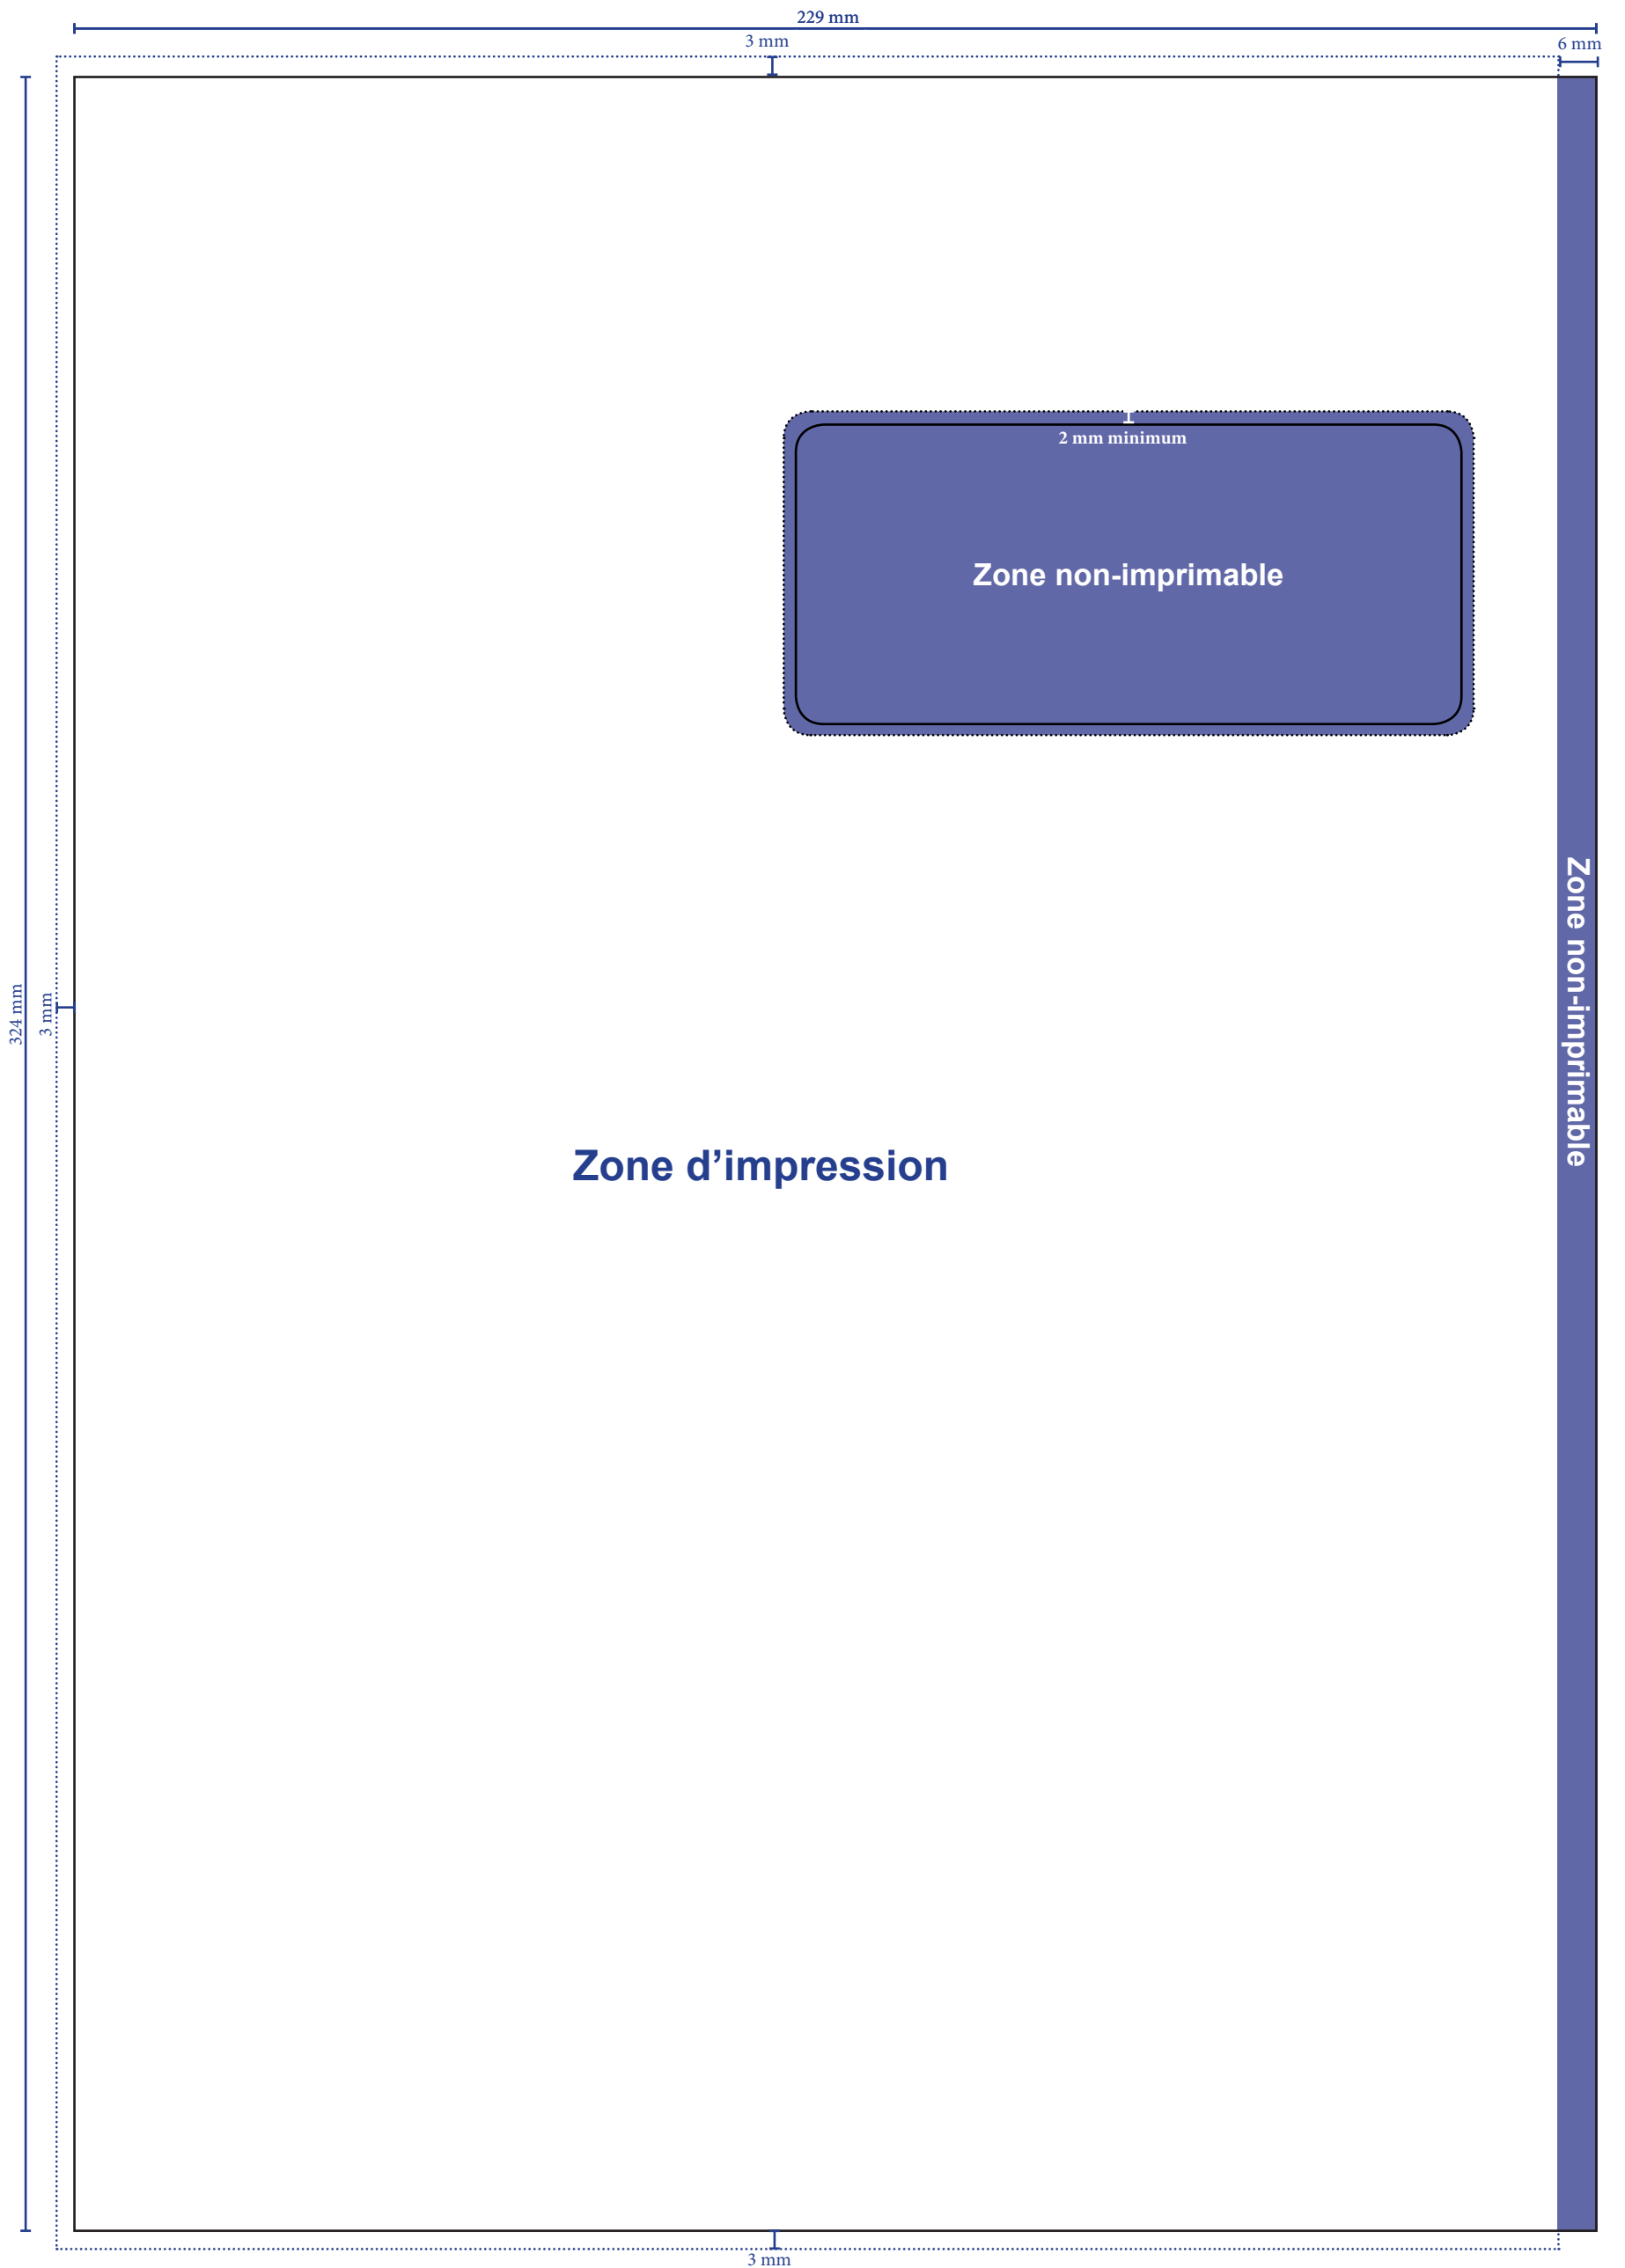

# GABARIT ERA C4AF Pochette

RECTO

**VERSO**

324 mm

6 mm

**Zone  
non  
imprimable**

229 mm

**Zone non-imprimable**

6 mm

6 mm

5 mm

**Zone d'impression**

25 mm

25 mm