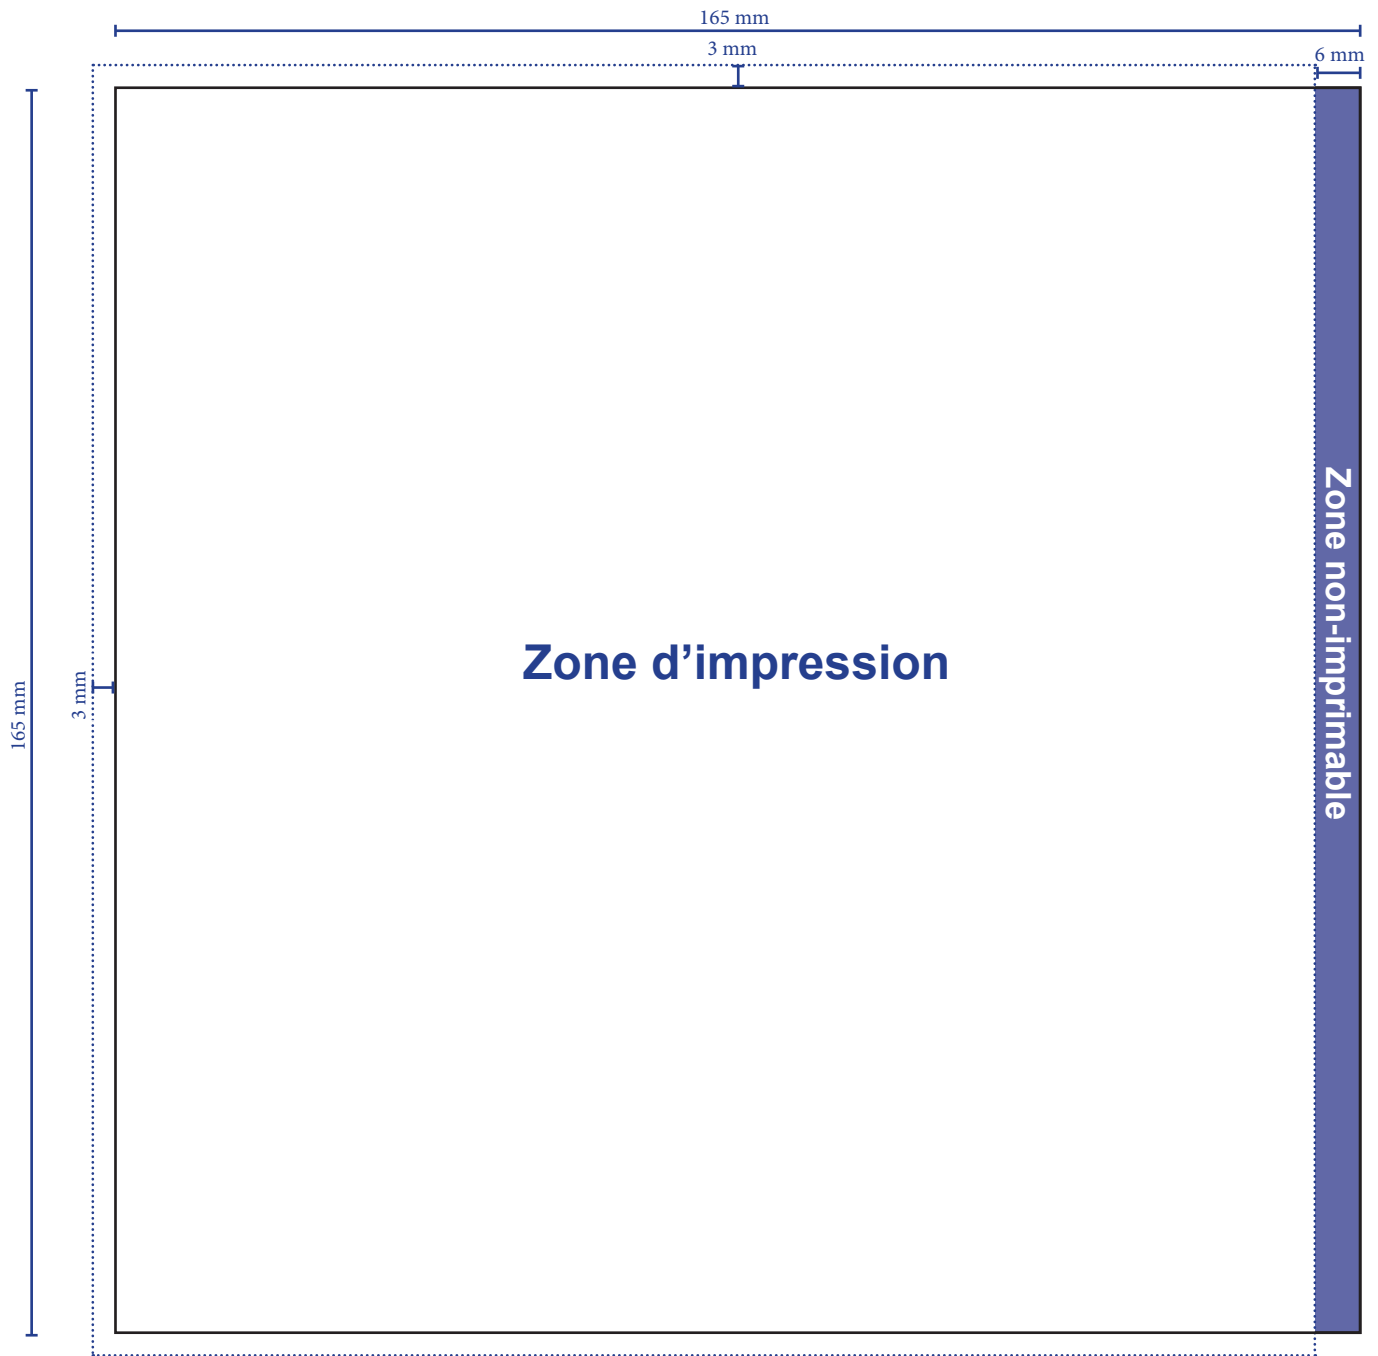

GABARIT EMP165 MECANISABLE

RECTO

VERSO