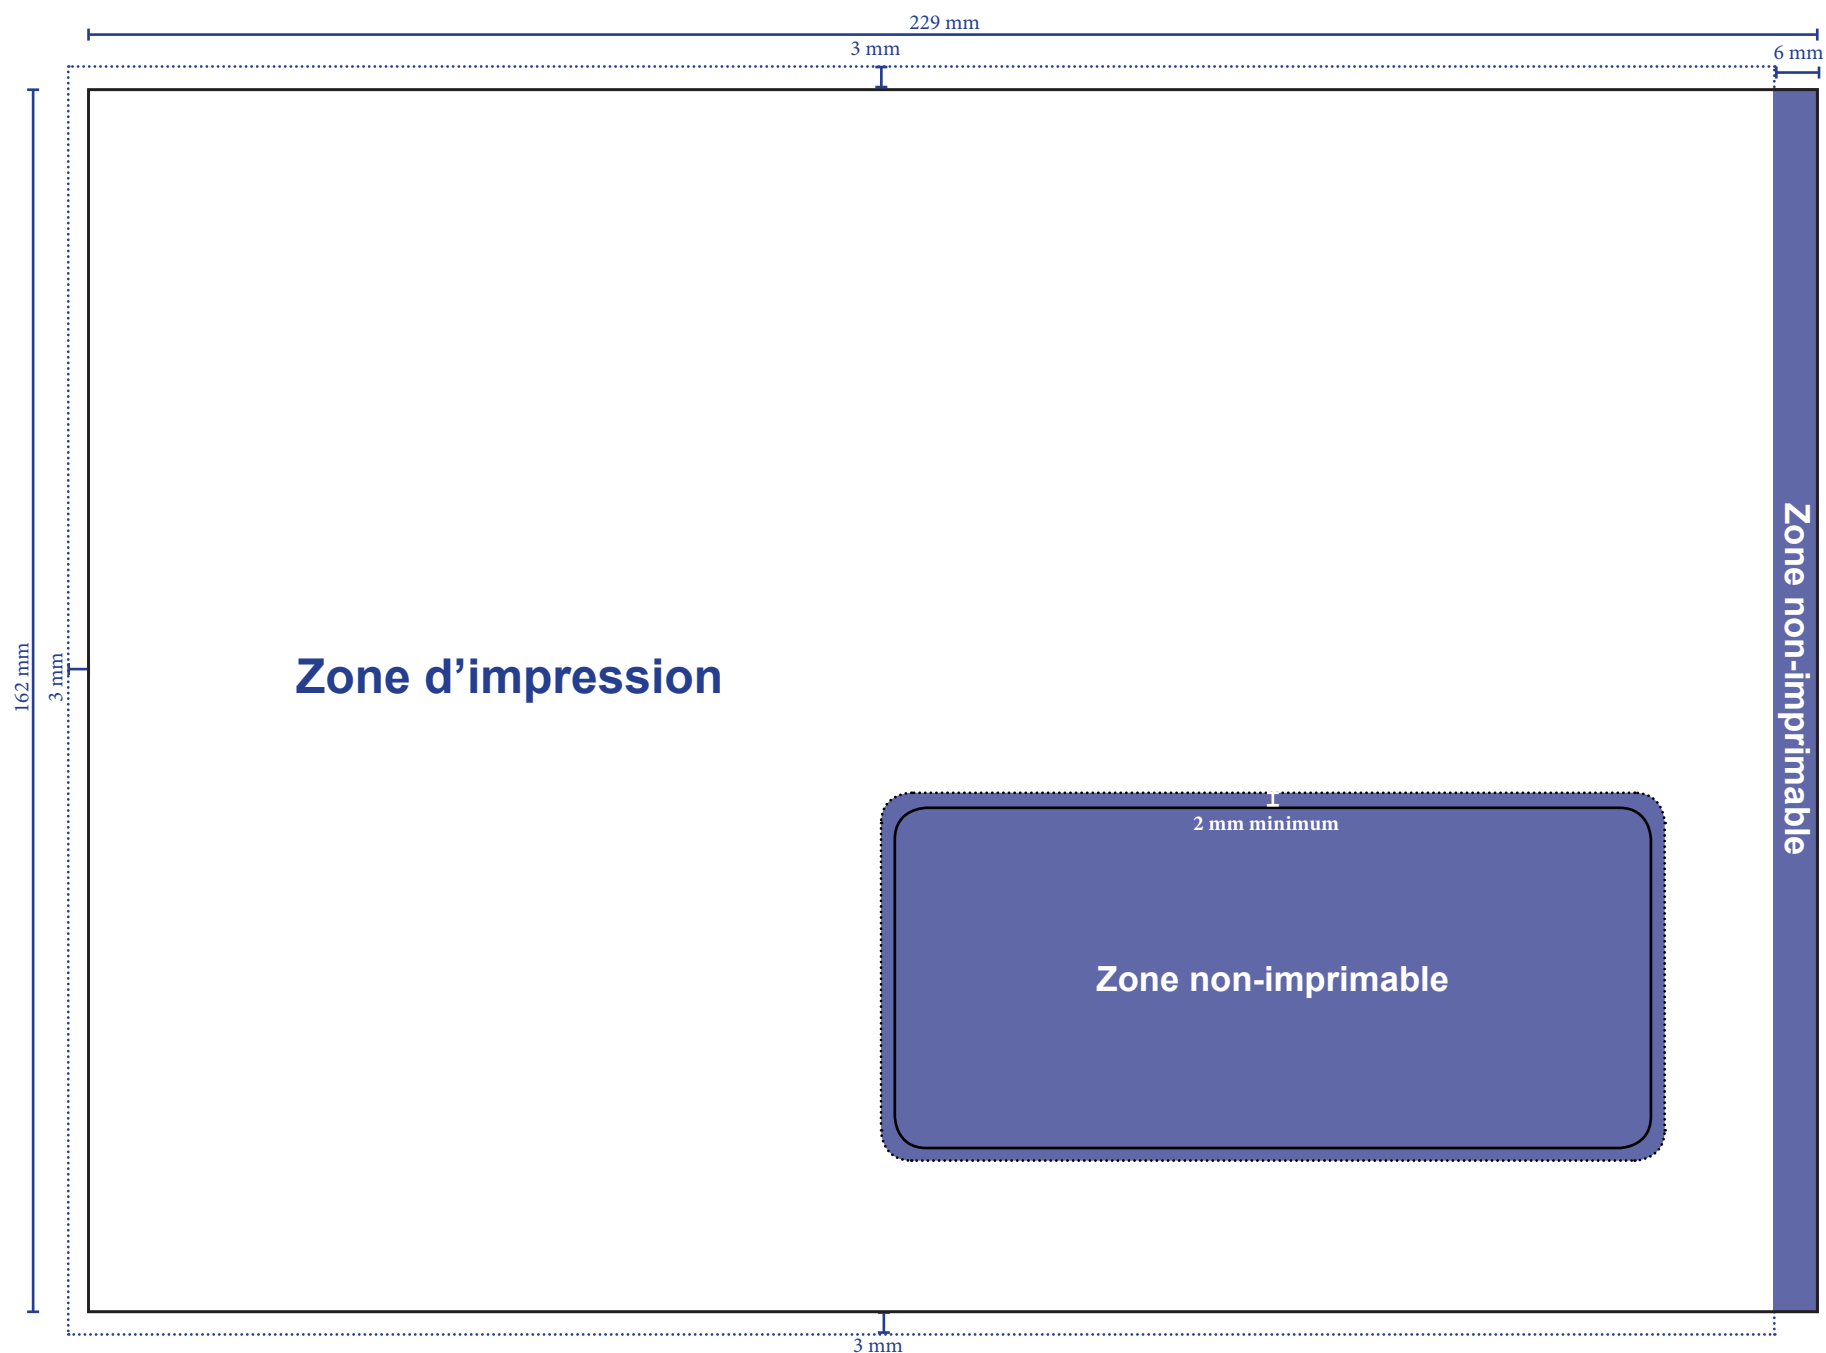

GABARIT EMFB162 MECANISABLE

RECTO

VERSO