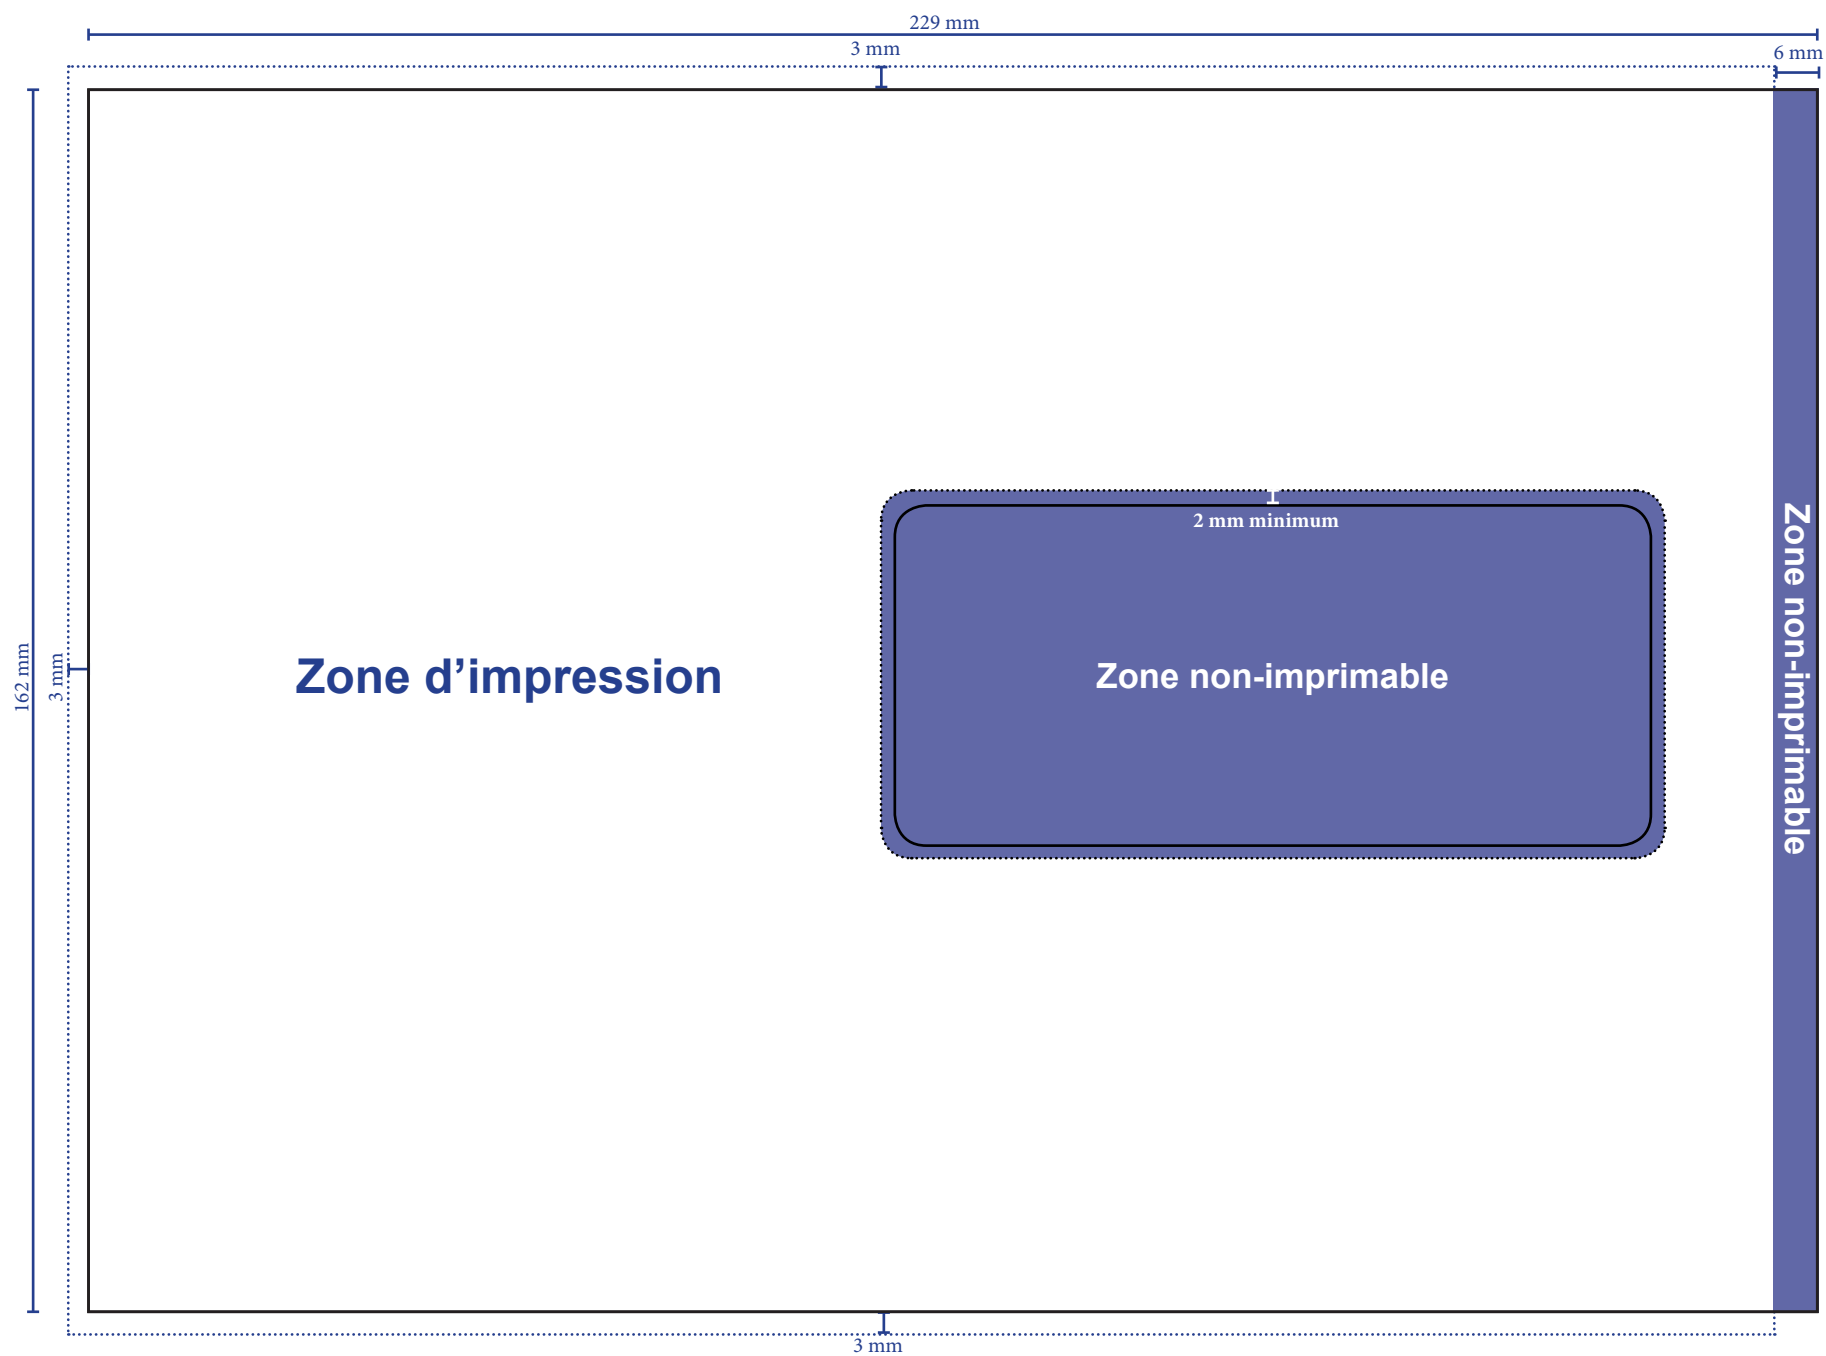

# GABARIT EMF162 MECANISABLE

RECTO

VERSO