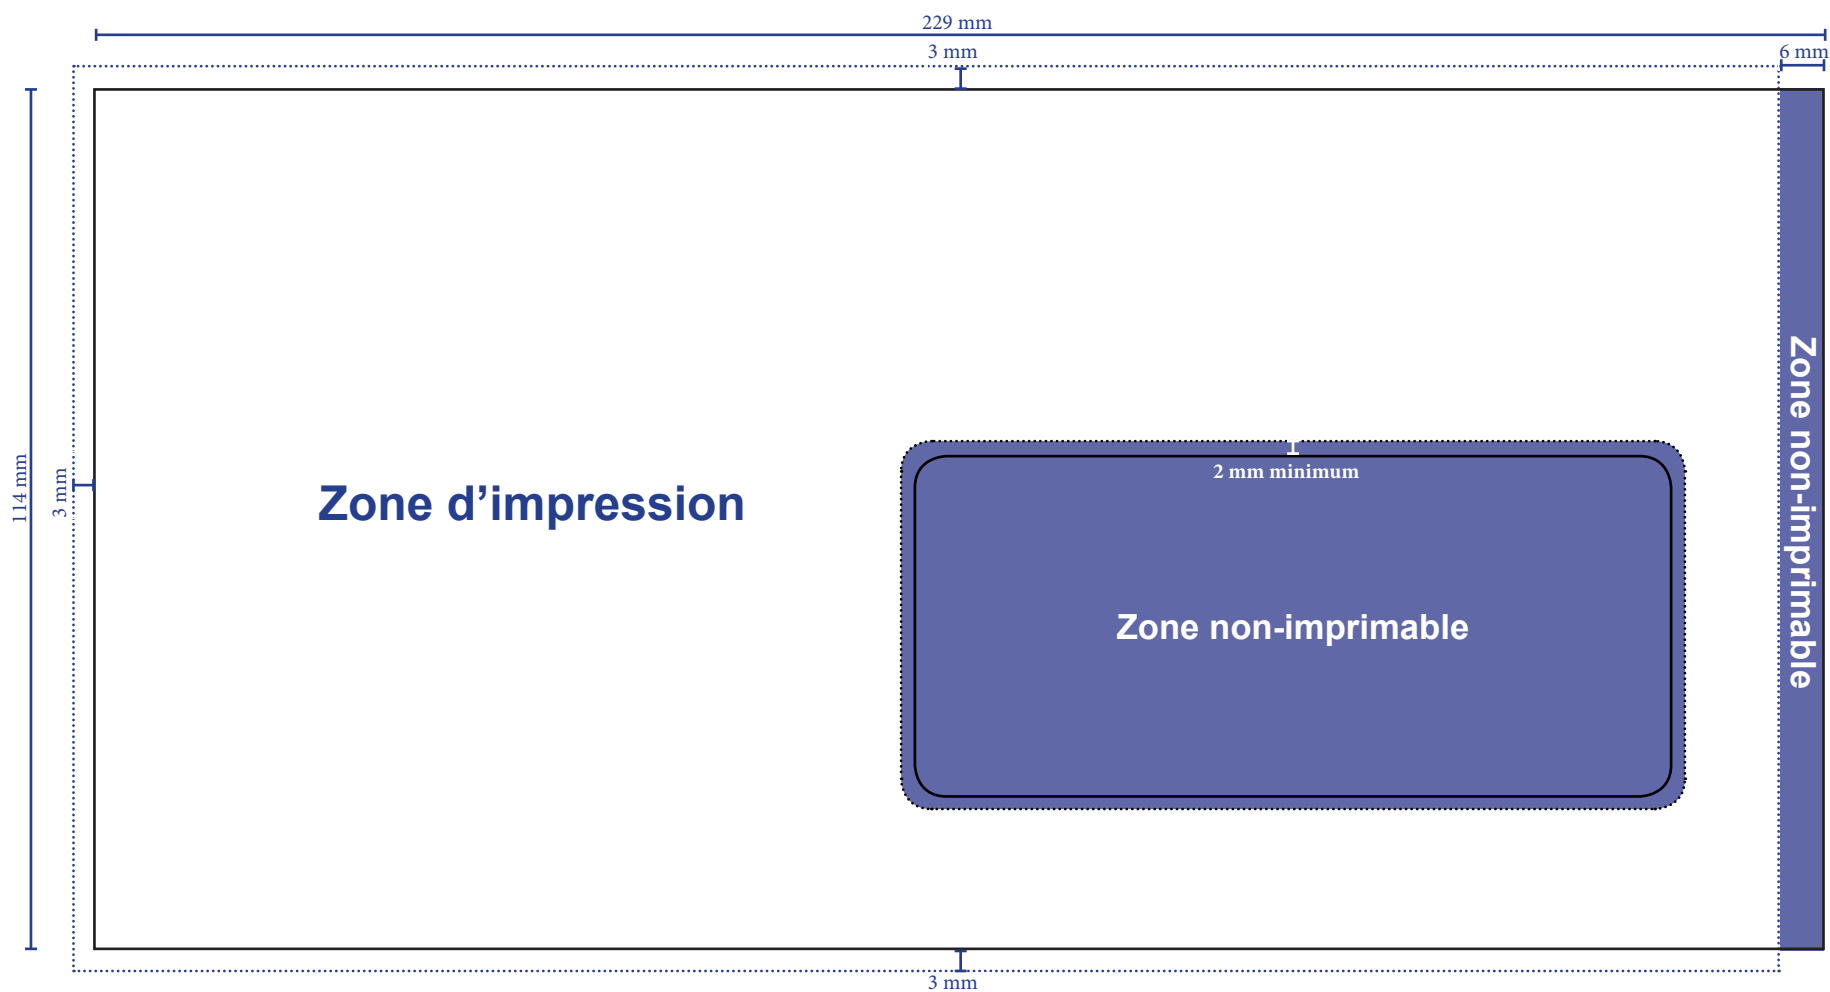

GABARIT EM45F114RE MECANISABLE

RECTO

VERSO