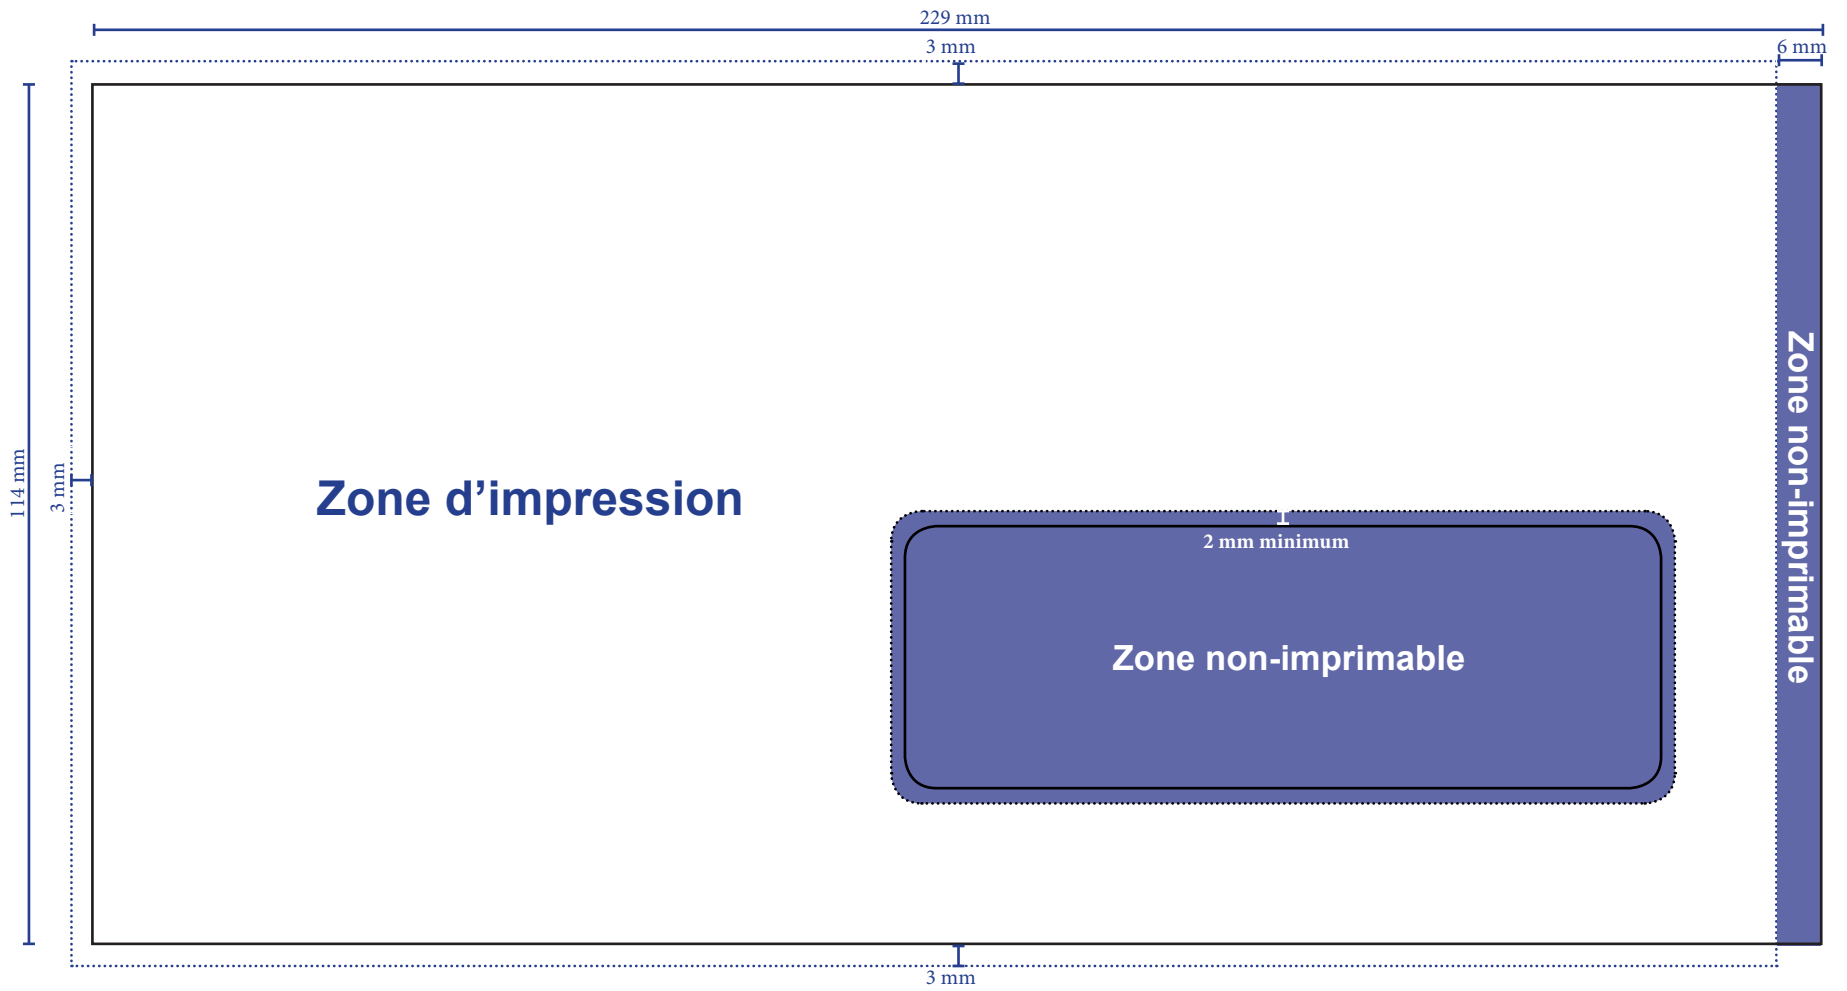

GABARIT EM35F114 MECANISABLE

RECTO

VERSO